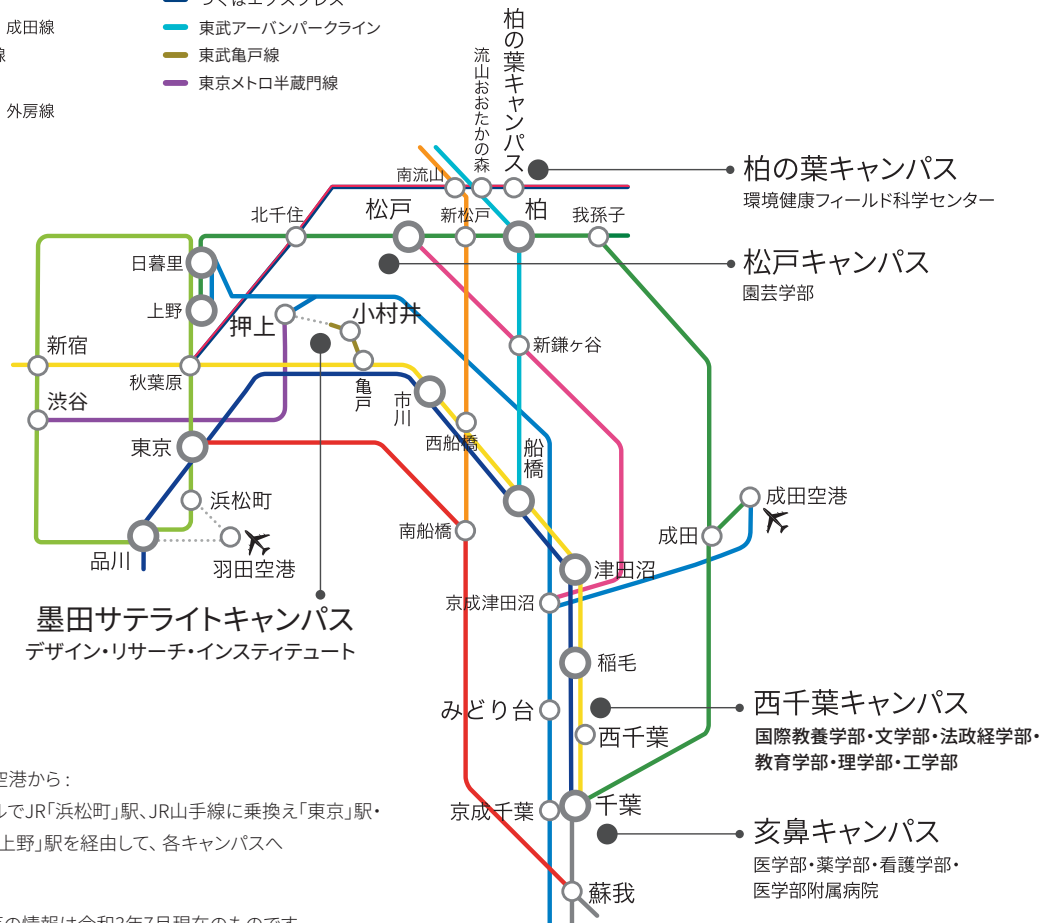

アクセス

西千葉キャンパス

国際教養学部・文学部・法政経学部・教育学部・理学部・工学部

- JR総武線 西千葉駅 北口より徒歩2分(キャンパス南門)
- 京成千葉線 みどり台駅より徒歩7分(キャンパス正門)

亥鼻(いのはな)キャンパス

医学部・薬学部・看護学部・医学部附属病院

- JR各線・京成千葉線 千葉駅 東口7番のバス乗り場より、京成バス「千葉大学病院」行きまたは「南矢作」行きバスに約15分乗車、「千葉大看護学部入口」または「千葉大医学部・薬学部入口」バス停で下車
- 医学部附属病院へは、同バス「千葉大学病院」バス停で下車

松戸キャンパス

園芸学部

- JR常磐線・新京成線 松戸駅 東口より徒歩15分
- JR総武線 市川駅より京成バス「松戸営業所」又は「く矢切経由」松戸駅行きに約30分乗車、「小山」バス停で下車後、徒歩5分

柏の葉キャンパス

環境健康フィールド科学センター

- つくばエクスプレス 柏の葉キャンパス駅より徒歩5分
- JR常盤線・東武アーバンパークライン 柏駅 西口2番のバス乗り場より、東武バスイースト「国立がん研究センター」又は「柏の葉キャンパス駅西口」行きバスに約20分乗車、「柏の葉高校前」バス停で下車後、徒歩8分

墨田サテライトキャンパス

デザイン・リサーチ・インスティテュート

- 東武亀戸線 小村井駅より徒歩5分
- 京成押上線・東京メトロ半蔵門線 押上駅より徒歩15分
- 押上駅からバス利用の場合
  - 都営バス:「青戸車庫前」行きバスに約7分乗車、「文花三丁目」バス停で下車後、徒歩3分
  - 京成バス:墨田区内循環バス乗り場「北東部ルート」に約8分乗車、「緑と花の学習園／香取神社入口」バス停で下車後、徒歩1分

- JR中央・総武各駅停車
- JR総武快速線・横須賀線
- JR山手線
- JR常磐線・成田線
- JR武蔵野線
- JR京葉線
- JR内房線・外房線

- 京成線
- 新京成線
- つくばエクスプレス
- 東武アーバンパークライン
- 東武亀戸線
- 東京メトロ半蔵門線

- 備考 羽田空港から:
  東京モノレールでJR「浜松町」駅、JR山手線に乗換え「東京」駅・「秋葉原」駅・「上野」駅を経由して、各キャンパスへ

※電車・バス等の情報は令和3年7月現在のものです